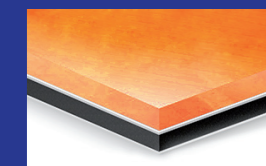

info@eine-art-collage.de
www.eine-art-collage.de

eine Art collage

Foto: Heckendorf/Fotolia

Foto: Heckendorf/Fotolia

Foto: Heckendorf/Stock

eine Art collage

Material und Verarbeitung

Der hochwertige Druck wird
auf einen Alu-Dibond-Träger
kaschiert und mit einem
glänzenden Acrylglas veredelt.

Die Bilder sind rückseitig
jeweils mit einem
umlaufenden Aluminiumprofil
als Aufhängung versehen.

Die Bildformate sind
in verschiedenen Größen,
z.B. 70 x 50 cm, oder je nach
Motiv, auch rund erhältlich.